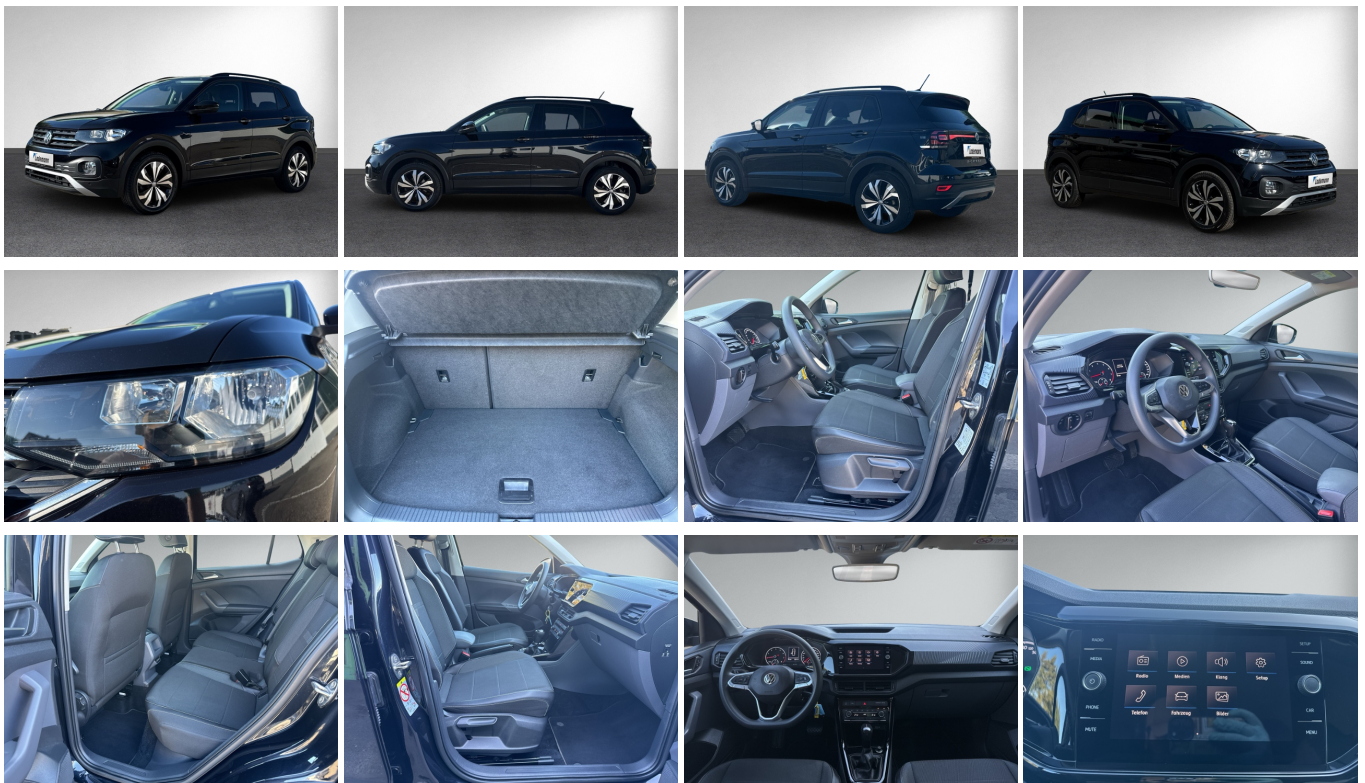

Fahrzeugnummer 09540

Schnellinformationen

Fahrzeugart	Gebrauchtfahrzeug	Klasse	T-Cross
Kategorie	SUV/Gelaendewagen/Pickup	Hubraum	999 cm ³
Erstzulassung	02/2020	Außenfarbe	
Laufleistung	97600 km	Innenfarbe	Schwarz
Leistung	85 kW (116 PS)	Innenausstattung	Teilleder
Kraftstoffart	Benzin		
Getriebe	Automatik		

ABS	Abstandstempomat
Berganfahrassistent	Bluetooth
Bordcomputer	CD Spieler
Dachreling	ESP
Einparkhilfe	Einparkhilfe Sensoren hinten
Einparkhilfe Sensoren vorne	Fensterheber
Freisprecheinrichtung	Geschwindigkeitsbegrenzungsanlage
Innenspiegel automatisch abbl.	Isofix Beifahrer
Kindersitzbefestigung	Klimaautomatik
Klimaautomatik 2 zonen	Kurvenlicht
Leichtmetallfelgen	Lichtsensor
Lordosenstütze	Metallic
Mittelarmlehne	Multifunktionslenkrad
Musikstreaming integriert	Nebelscheinwerfer
Nichtraucher Fahrzeug	Notbremsassistent
Notrufsystem	Pannenkitt
Qualitätsiegel	Regensensor
Reifendruckkontrollsystem	Servolenkung
Sitzheizung	Sportsitze
Spurhalteassistent	Spurwechselassistent
Start Stop Automatik	Tagfahrlicht
Tempomat	Touchscreen
Traktionskontrolle	Tuner oder Radio
USB	Wegfahrsperr
Winterpaket	Zentralverriegelung
elektrische Seitenspiegel	induktionsladen Smartphones
mp3 Schnittstelle	umklappbarer Beifahrersitz